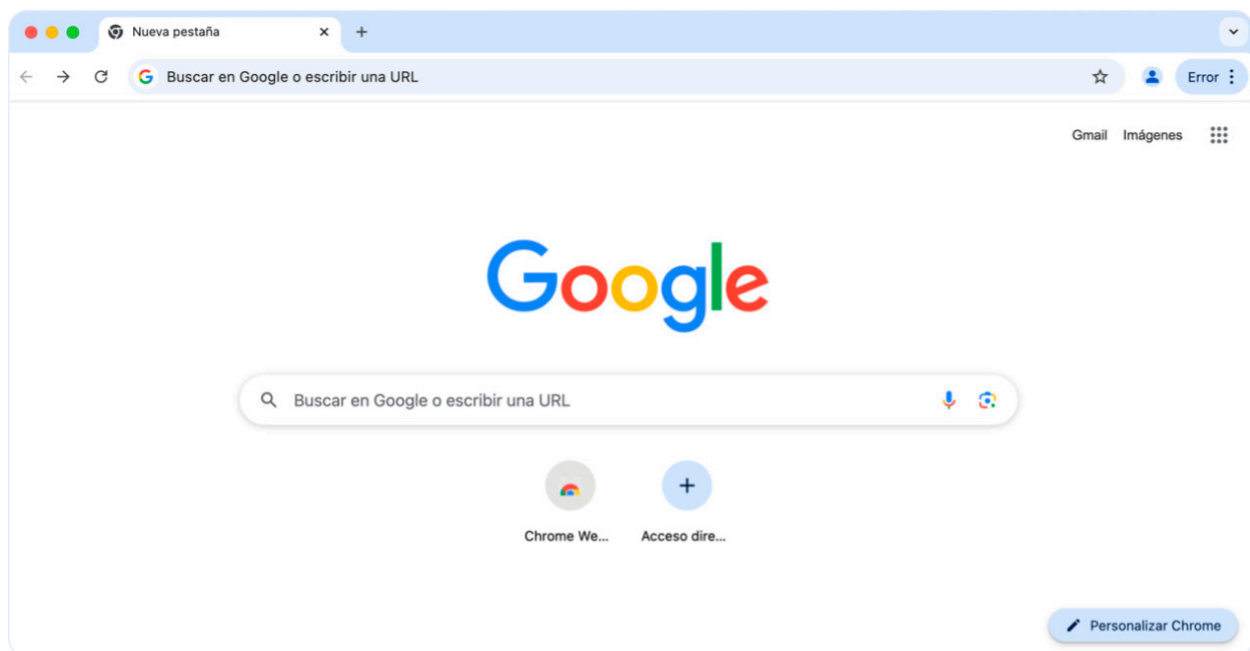

2. Haz doble click sobre el icono del navegador que hayas elegido y abre la página de Google escribiendo www.google.es en su barra de direcciones.